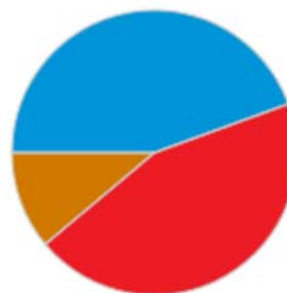

HÍJAR

Datos de las 22:03 del 22 de Mayo de 2011

Concejales a elegir en 2011: 9

Concejales elegidos en 2007: 9

Escrutado 100%

	2011		
	Total votantes	1.096	74,76%
Abstención	370	25,24%	
Votos nulos	10	0,91%	
Votos en blanco	36	3,31%	

DISTRIBUCIÓN DE CONCEJALES

Concejales a elegir: 9

	CANDIDATURAS	VOTOS	CONCEJALES
	P.P.	483 44,48%	4
	P.S.O.E.	395 36,37%	4
	PAR	172 15,84%	1